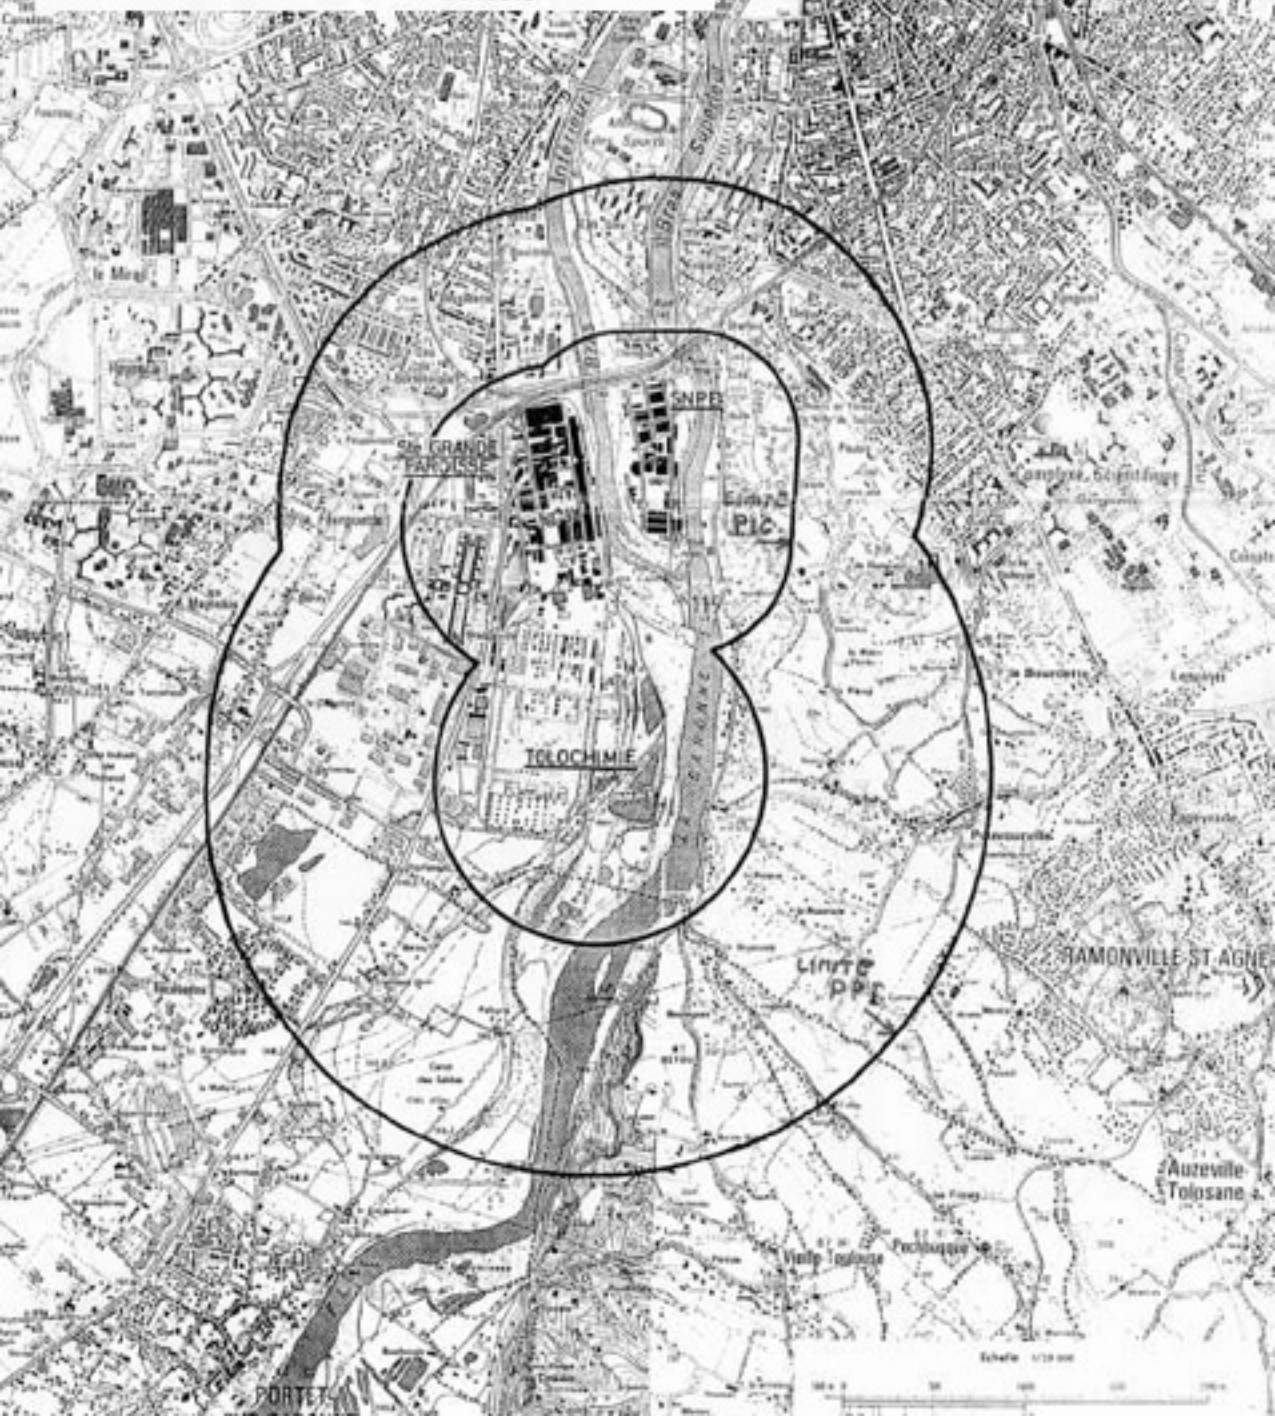

Si plan a été réalisé par télémétrie  
tous renseignements se trouveront  
dans le plan de situation.

Échelle	1:1000	Projeté	1:1000	État	1:1000
Contour	1:1000	État	1:1000	État	1:1000
État	1:1000	État	1:1000	État	1:1000

- PGU -

**PLAN GENERAL CSNIE**

grande parcellaire

13000 de Toulouse

30872 SF

1960

Toulouse images SPOT  
juin 2001

LIMITATION DE L'URBANISATION AUTOUR  
DE LA ZONE INDUSTRIELLE DE TOULOUSE SUD,  
ZONE DE PROTECTION

PORTET

Echelle 1:10000